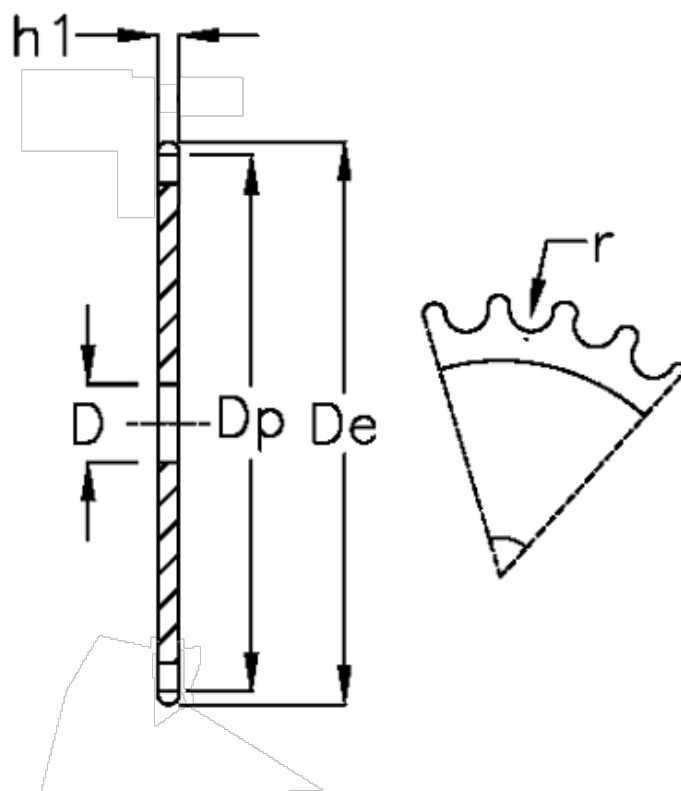

Varenummer: 616021007042  
Beskrivelse: Pladehjul 12 B-1 Z=42 simplex

## Mål

Antal tænder	= 42	r = 12.07
C	= 2	
D	= 25	
De	= 264.5	
Dp	= 254.93	
For kædebetegnelse	= 12 B-1	
For kæde størrelse	= 3/4 x 7/16	
h1	= 11.1	